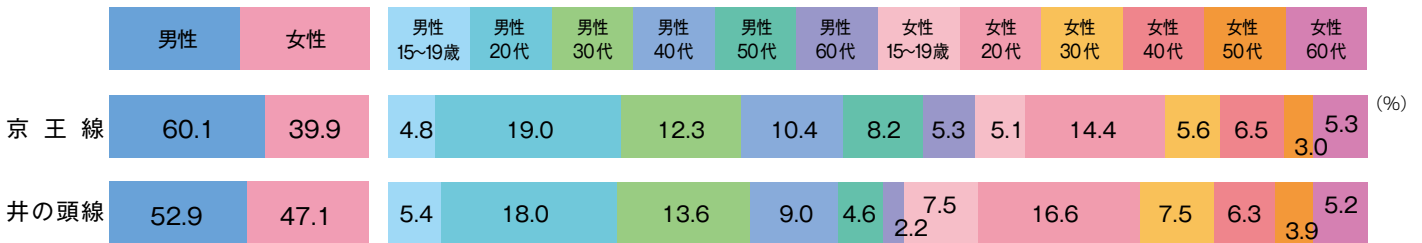

## 主要路線の利用者プロフィール

#### ●性・年代構成

#### ●職業構成

\*ビデオリサーチ SOTO 2009・2010年データより