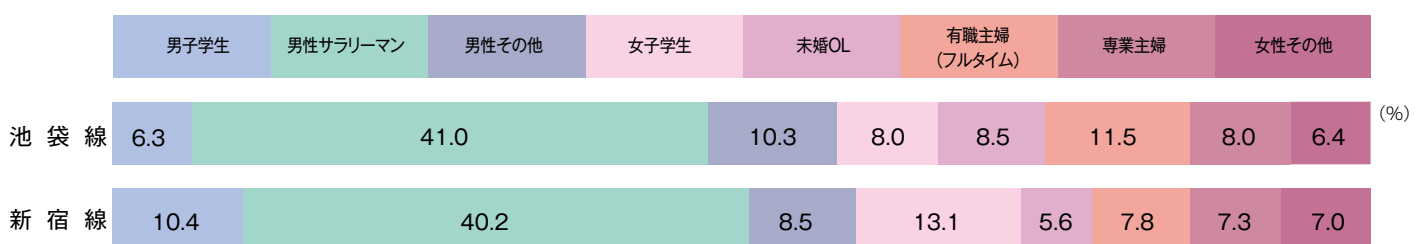

東京都交通局（都営地下鉄）

●性・年代構成

●職業構成

*ビデオリサーチ SOTO 2009・2010年データより

西武鉄道

●性・年代構成

●職業構成

*ビデオリサーチ SOTO 2009・2010年データより