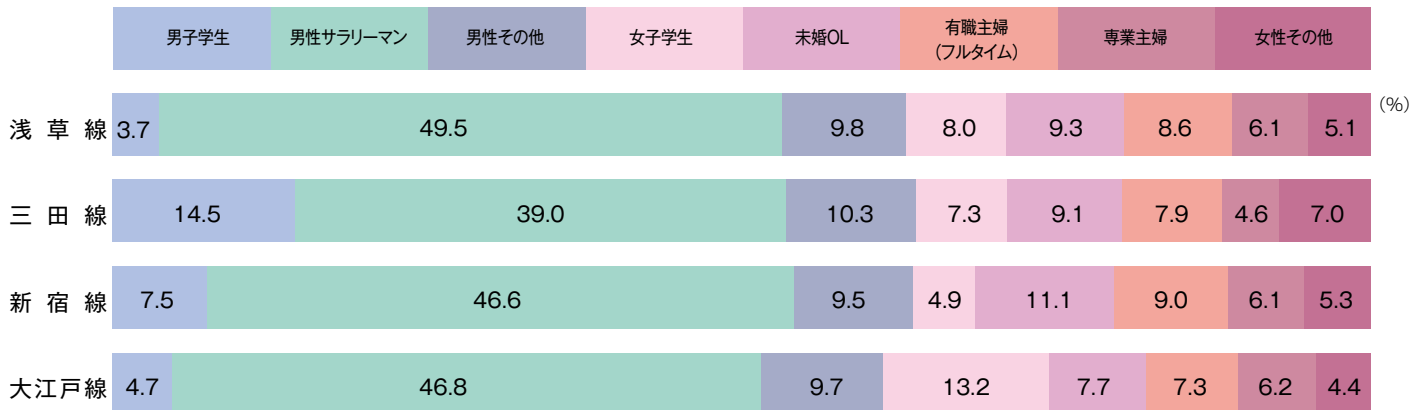

東京都交通局（都営地下鉄）

●性・年代構成

●職業構成

*ビデオリサーチ SOTO 2009・2010年データより

西武鉄道

●性・年代構成

●職業構成

*ビデオリサーチ SOTO 2009・2010年データより