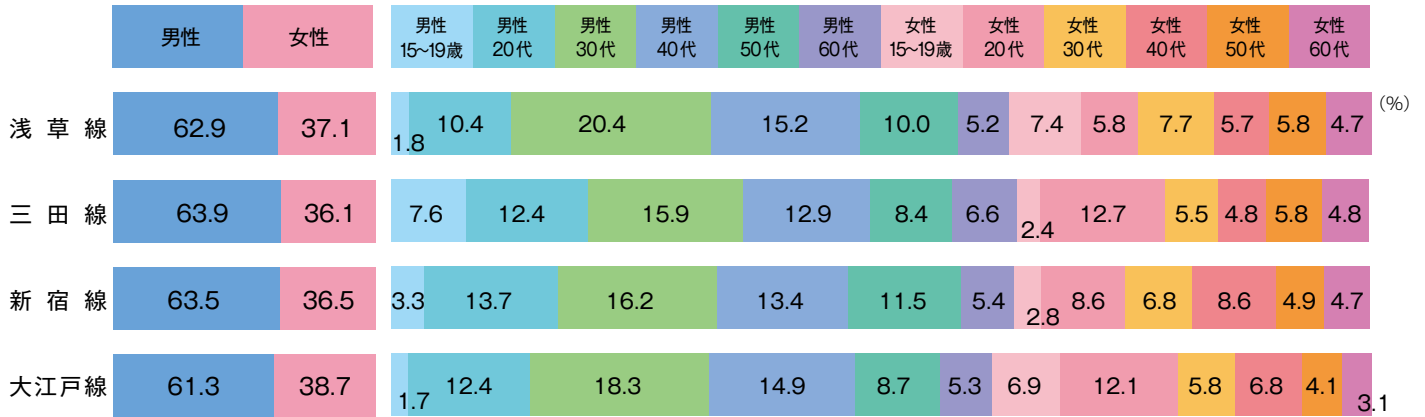

東京都交通局（都営地下鉄）

●性・年代構成

●職業構成

*ビデオリサーチ SOTO 2009・2010年データより

西武鉄道

●性・年代構成

●職業構成

*ビデオリサーチ SOTO 2009・2010年データより