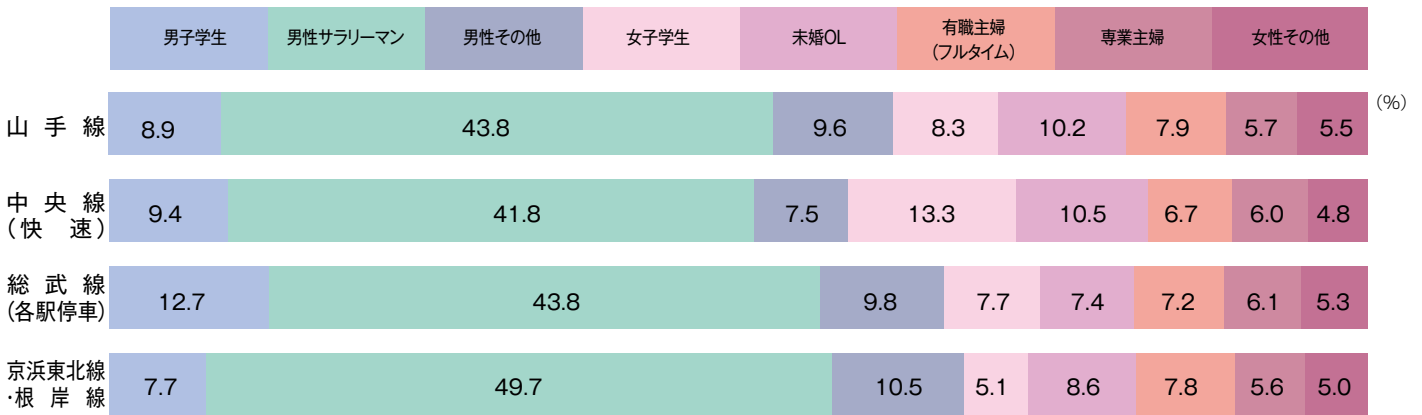

JR東日本

●性・年代構成

●職業構成

*ビデオリサーチ SOTO 2009・2010年データより

小田急電鉄

●性・年代構成

●職業構成

*ビデオリサーチ SOTO 2009・2010年データより