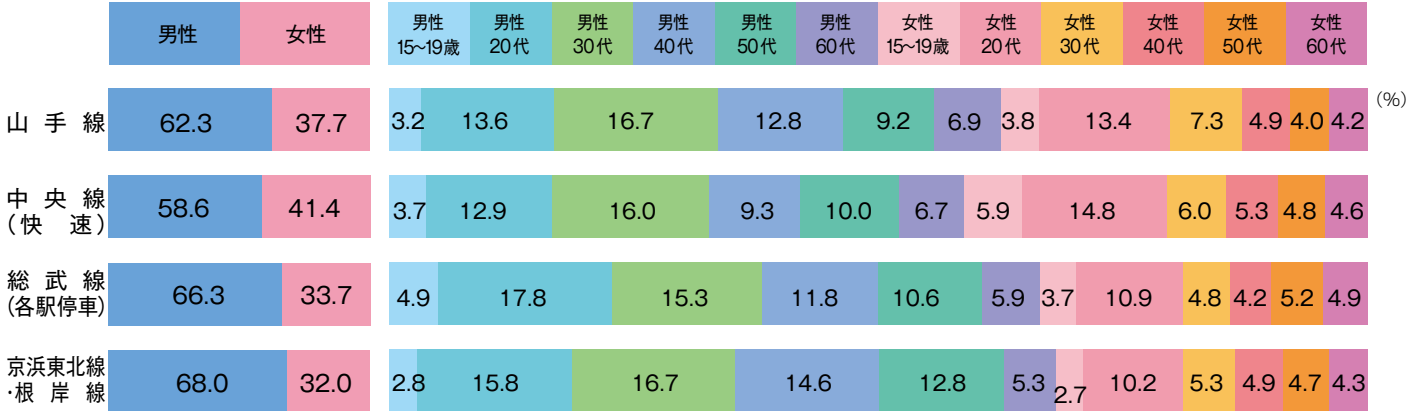

JR東日本

●性・年代構成

●職業構成

*ビデオリサーチ SOTO 2009・2010年データより

小田急電鉄

●性・年代構成

●職業構成

*ビデオリサーチ SOTO 2009・2010年データより