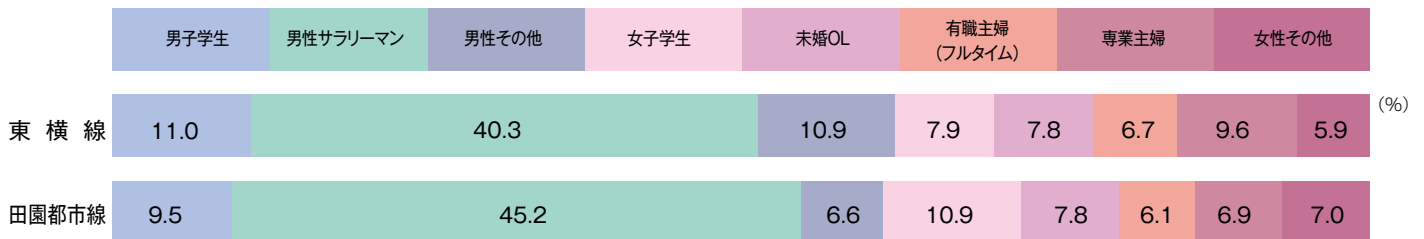

東武鉄道

●性・年代構成

●職業構成

*ビデオリサーチ SOTO 2009・2010年データより

東京急行電鉄

●性・年代構成

●職業構成

*ビデオリサーチ SOTO 2009・2010年データより