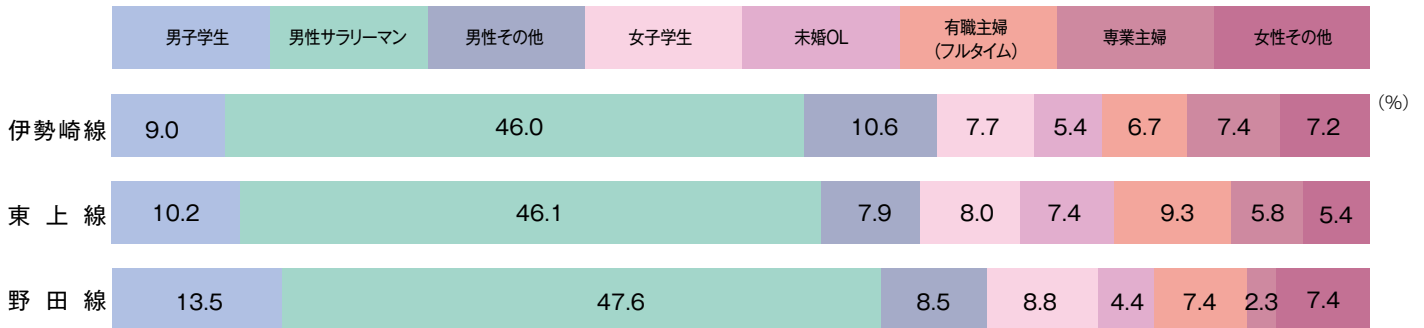

東武鉄道

●性・年代構成

●職業構成

*ビデオリサーチ SOTO 2009・2010年データより

東京急行電鉄

●性・年代構成

●職業構成

*ビデオリサーチ SOTO 2009・2010年データより