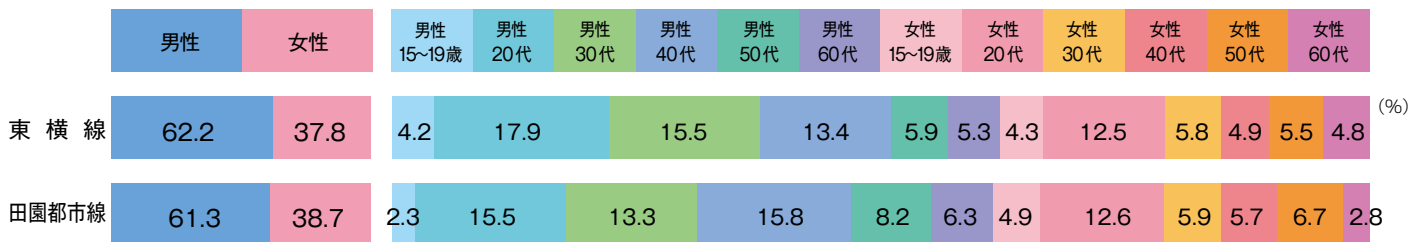

東武鉄道

●性・年代構成

●職業構成

*ビデオリサーチ SOTO 2009・2010年データより

東京急行電鉄

●性・年代構成

●職業構成

*ビデオリサーチ SOTO 2009・2010年データより