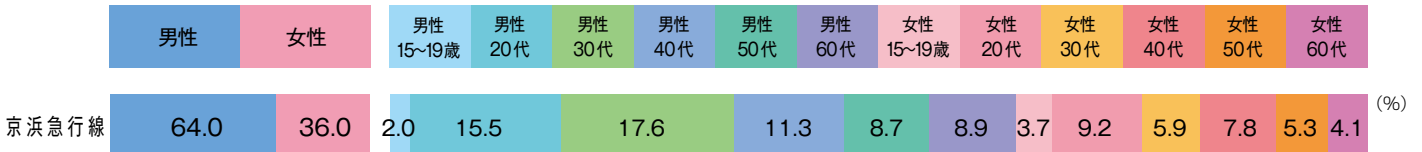

京成電鉄

●性・年代構成

●職業構成

* ビデオリサーチ SOTO 2009・2010年データより

京浜急行電鉄

●性・年代構成

●職業構成

* ビデオリサーチ SOTO 2009・2010年データより