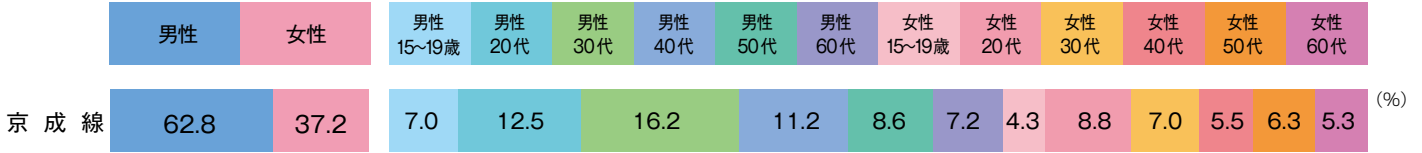

京成電鉄

●性・年代構成

●職業構成

* ビデオリサーチ SOTO 2009・2010年データより

京浜急行電鉄

●性・年代構成

●職業構成

* ビデオリサーチ SOTO 2009・2010年データより