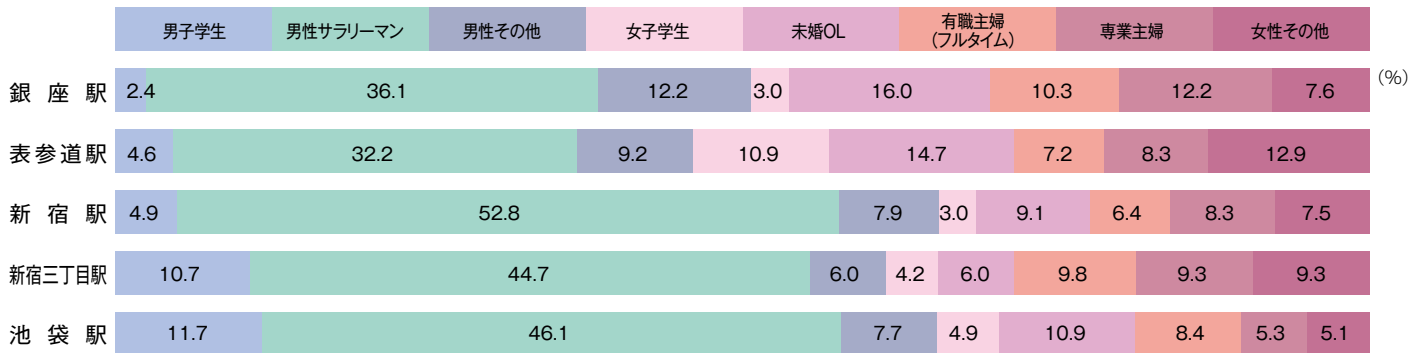

主要駅の利用者プロフィール

東京地下鉄（東京メトロ）

●性・年代構成

●職業構成

*ビデオリサーチ SOTO 2009・2010年データより

京王電鉄

●性・年代構成

●職業構成

*ビデオリサーチ SOTO 2009・2010年データより