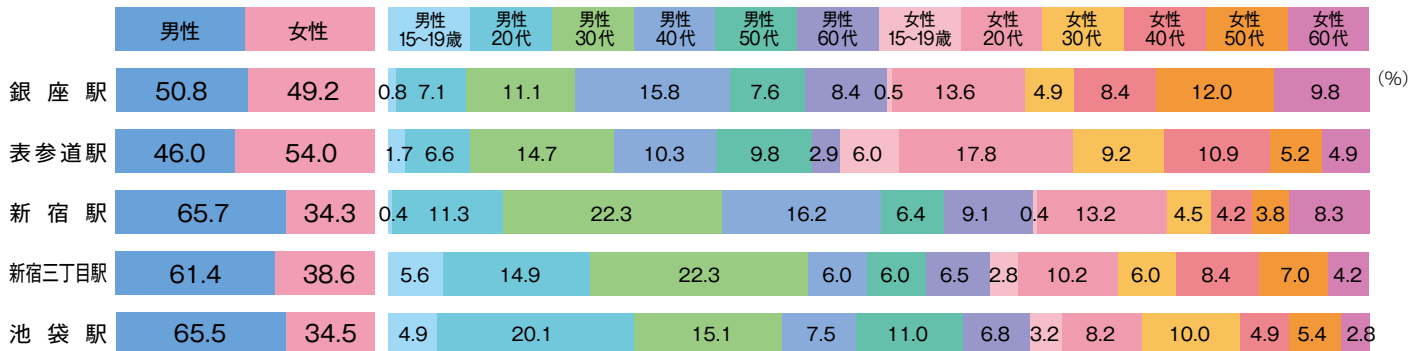

主要駅の利用者プロフィール

東京地下鉄（東京メトロ）

●性・年代構成

●職業構成

*ビデオリサーチ SOTO 2009・2010年データより

京王電鉄

●性・年代構成

●職業構成