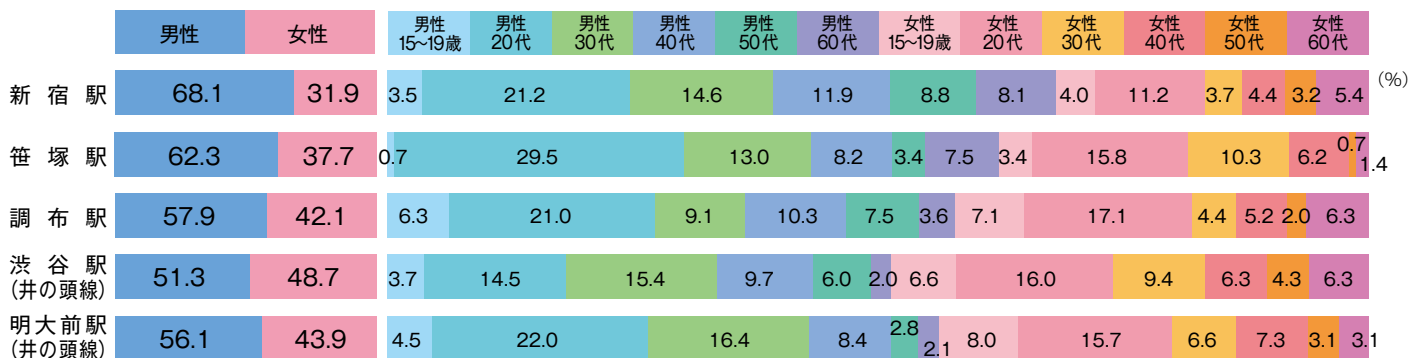

主要駅の利用者プロフィール

東京地下鉄（東京メトロ）

●性・年代構成

●職業構成

*ビデオリサーチ SOTO 2009・2010年データより

京王電鉄

●性・年代構成

●職業構成

*ビデオリサーチ SOTO 2009・2010年データより