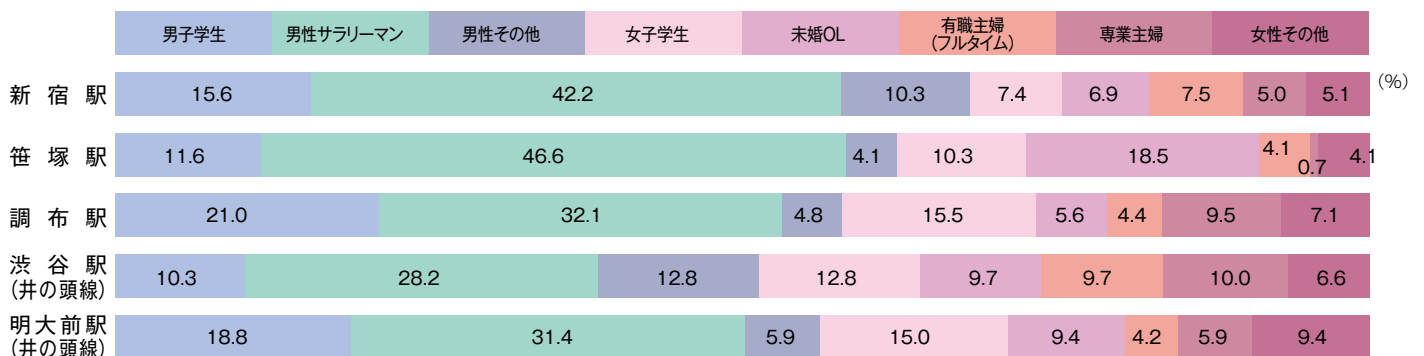

主要駅の利用者プロフィール

東京地下鉄（東京メトロ）

●性・年代構成

●職業構成

*ビデオリサーチ SOTO 2009・2010年データより

京王電鉄

●性・年代構成

●職業構成

*ビデオリサーチ SOTO 2009・2010年データより