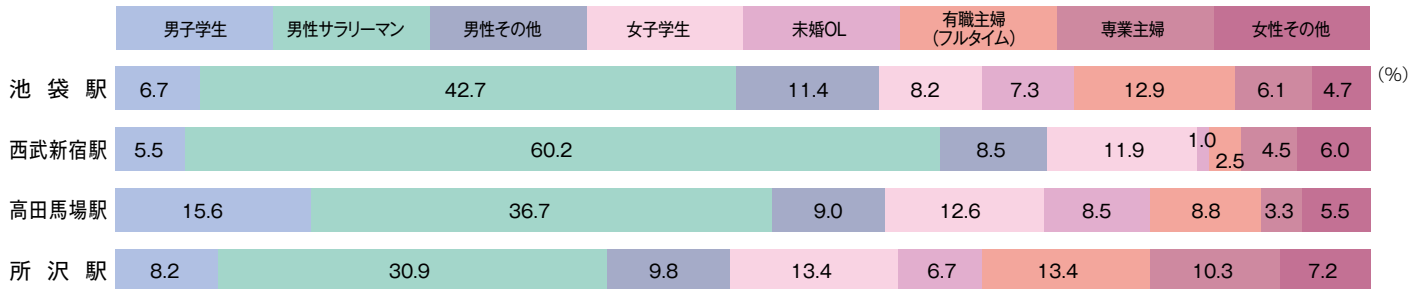

東京都交通局（都営地下鉄）

●性・年代構成

●職業構成

*ビデオリサーチ SOTO 2009・2010年データより

西武鉄道

●性・年代構成

●職業構成

*ビデオリサーチ SOTO 2009・2010年データより