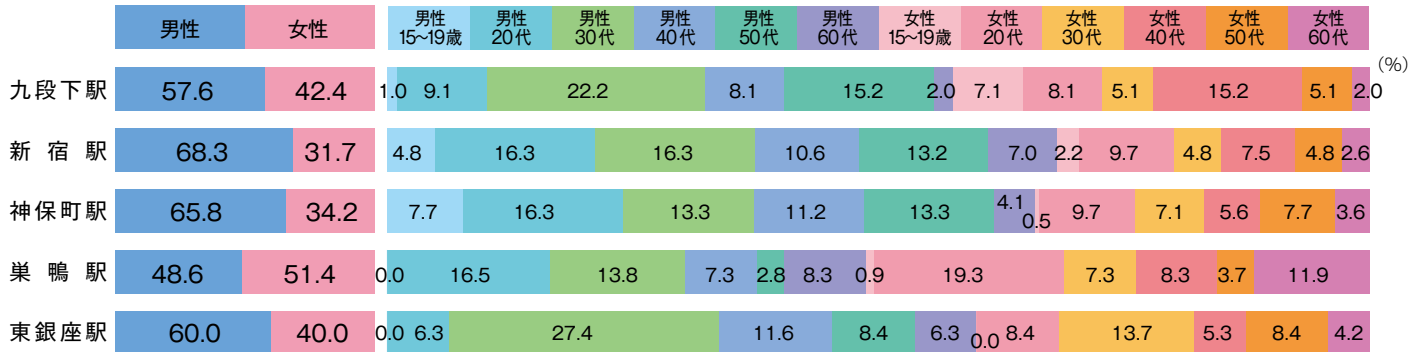

東京都交通局（都営地下鉄）

●性・年代構成

●職業構成

*ビデオリサーチ SOTO 2009・2010年データより

西武鉄道

●性・年代構成

●職業構成

*ビデオリサーチ SOTO 2009・2010年データより