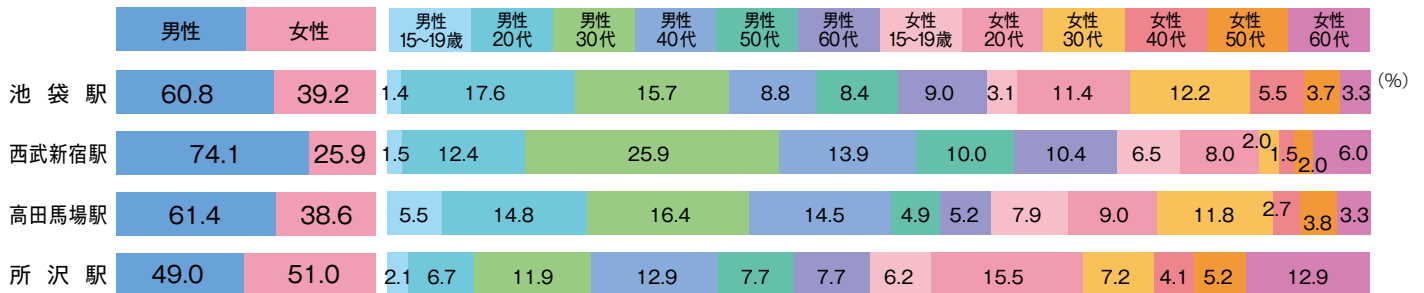

東京都交通局（都営地下鉄）

●性・年代構成

●職業構成

*ビデオリサーチ SOTO 2009・2010年データより

西武鉄道

●性・年代構成

●職業構成

*ビデオリサーチ SOTO 2009・2010年データより