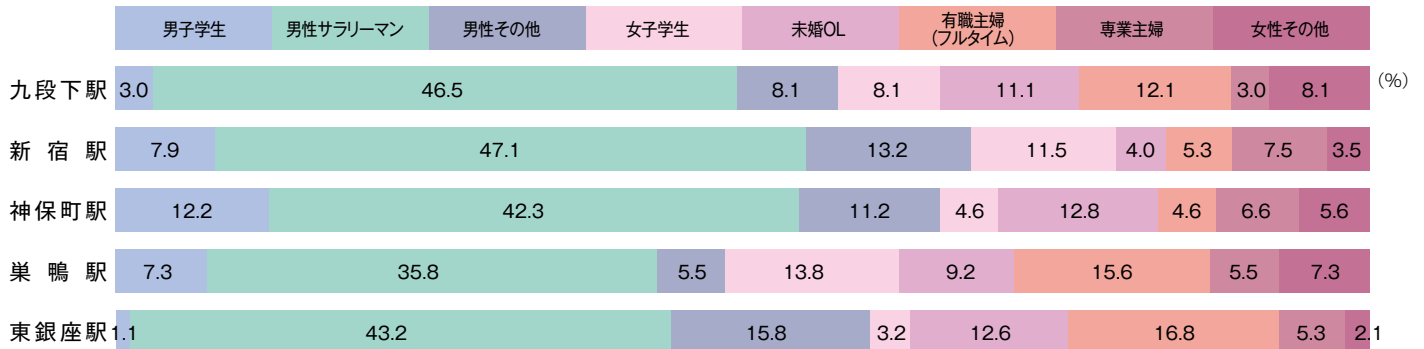

東京都交通局（都営地下鉄）

●性・年代構成

●職業構成

*ビデオリサーチ SOTO 2009・2010年データより

西武鉄道

●性・年代構成

●職業構成

*ビデオリサーチ SOTO 2009・2010年データより