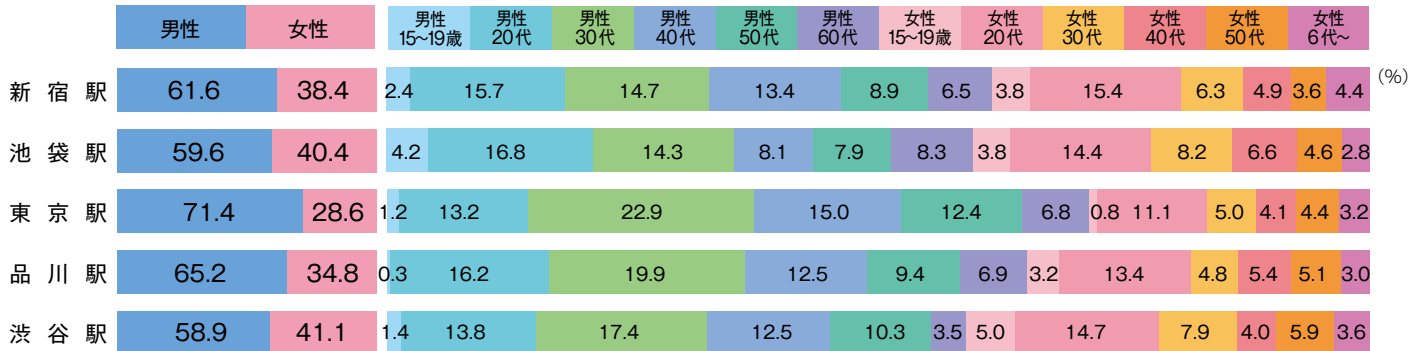

JR東日本

●性・年代構成

●職業構成

*ビデオリサーチ SOTO 2009・2010年データより

小田急電鉄

●性・年代構成

●職業構成

*ビデオリサーチ SOTO 2009・2010年データより