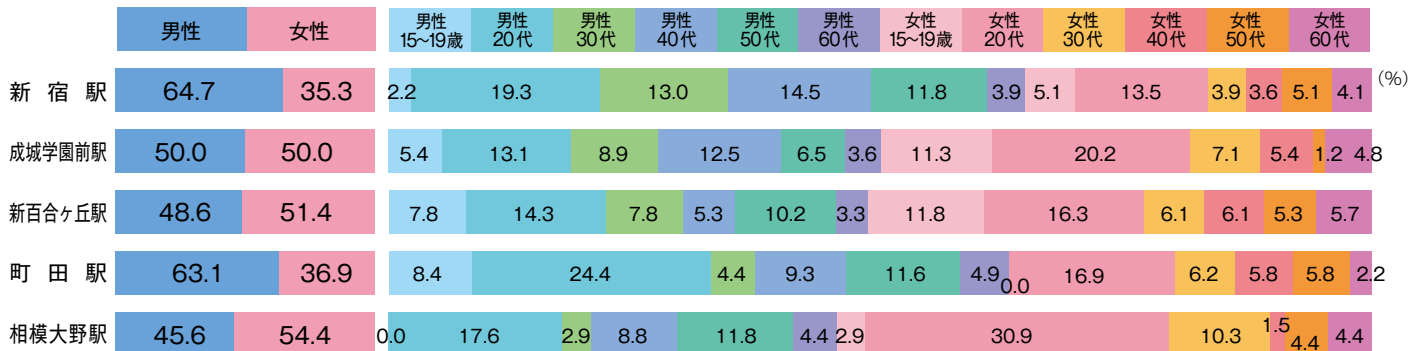

JR東日本

●性・年代構成

●職業構成

*ビデオリサーチ SOTO 2009・2010年データより

小田急電鉄

●性・年代構成

●職業構成

*ビデオリサーチ SOTO 2009・2010年データより