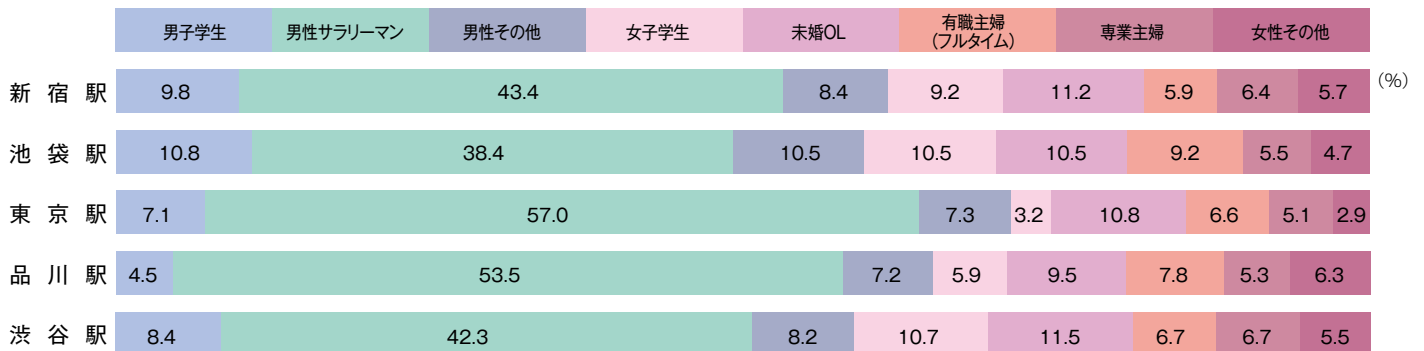

JR東日本

●性・年代構成

●職業構成

*ビデオリサーチ SOTO 2009・2010年データより

小田急電鉄

●性・年代構成

●職業構成

*ビデオリサーチ SOTO 2009・2010年データより