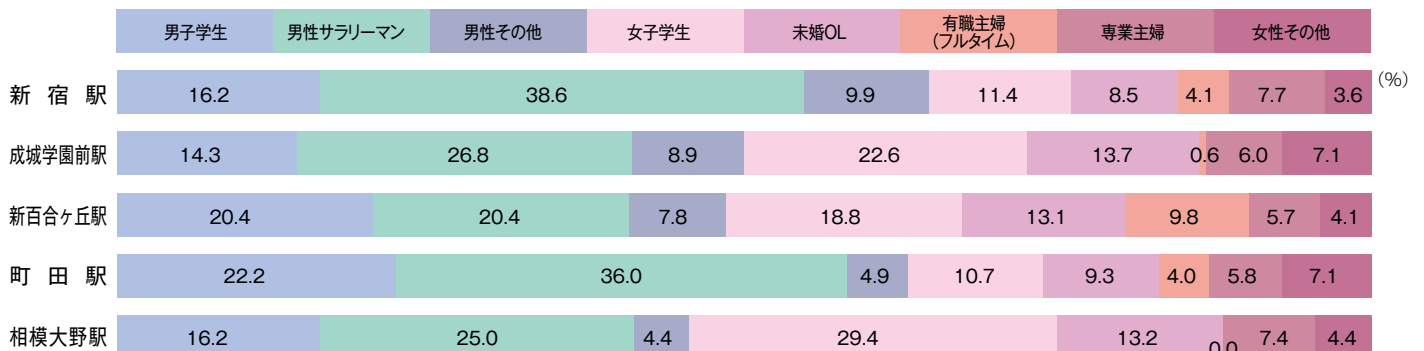

JR東日本

●性・年代構成

●職業構成

*ビデオリサーチ SOTO 2009・2010年データより

小田急電鉄

●性・年代構成

●職業構成

*ビデオリサーチ SOTO 2009・2010年データより