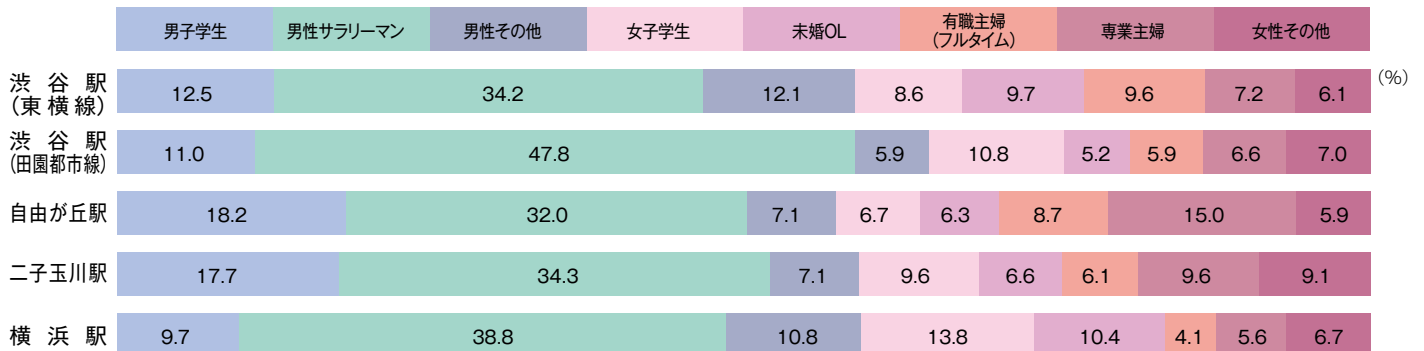

東武鉄道

●性・年代構成

●職業構成

*ビデオリサーチ SOTO 2009・2010年データより

東京急行電鉄

●性・年代構成

●職業構成

*ビデオリサーチ SOTO 2009・2010年データより