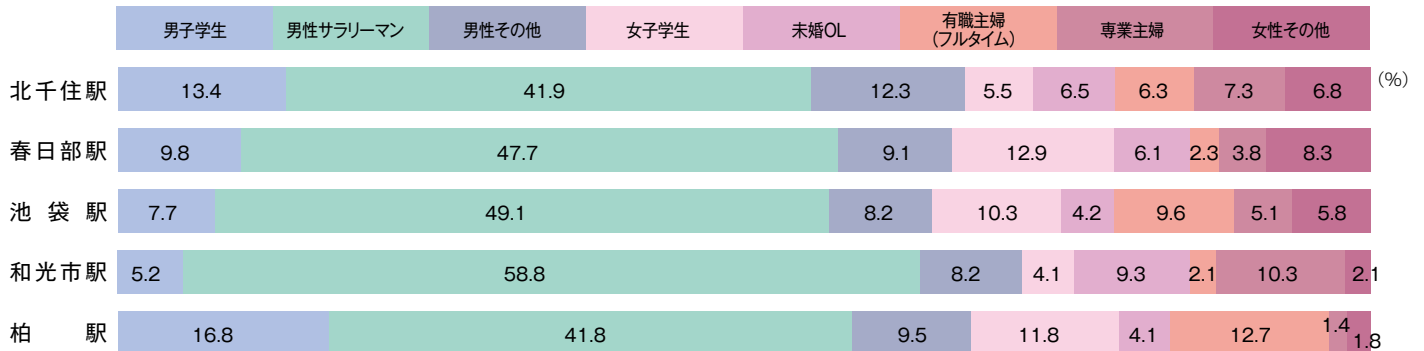

東武鉄道

●性・年代構成

●職業構成

*ビデオリサーチ SOTO 2009・2010年データより

東京急行電鉄

●性・年代構成

●職業構成

*ビデオリサーチ SOTO 2009・2010年データより