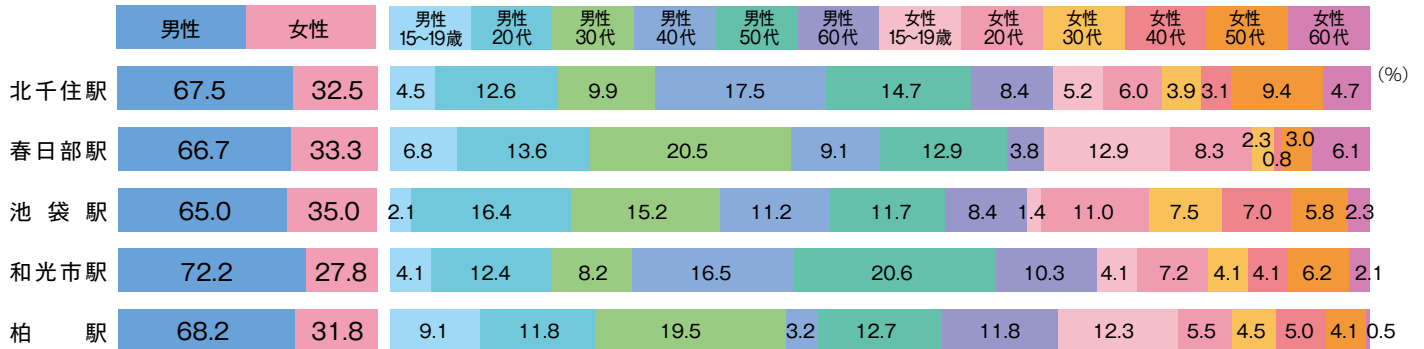

東武鉄道

●性・年代構成

●職業構成

*ビデオリサーチ SOTO 2009・2010年データより

東京急行電鉄

●性・年代構成

●職業構成

*ビデオリサーチ SOTO 2009・2010年データより