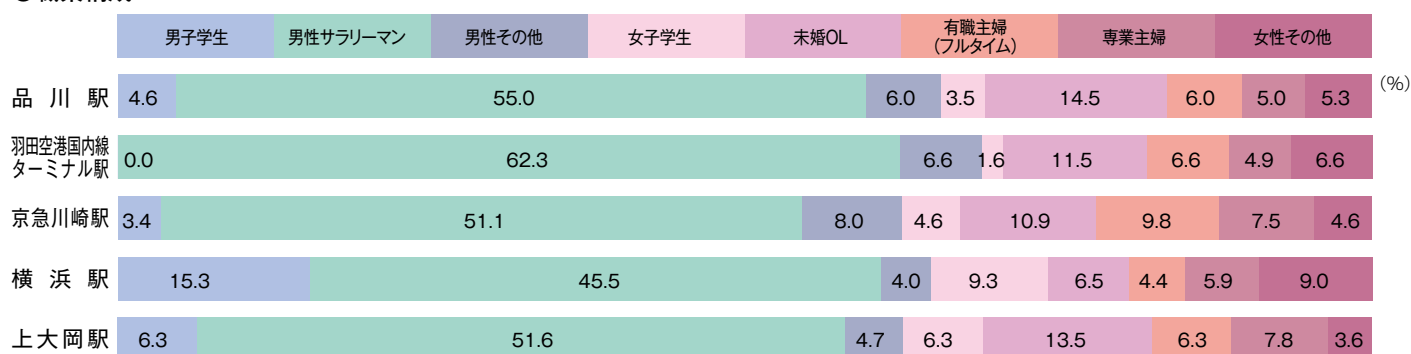

京成電鉄

●性・年代構成

●職業構成

*ビデオリサーチ SOTO 2009・2010年データより

京浜急行電鉄

●性・年代構成

●職業構成

*ビデオリサーチ SOTO 2009・2010年データより