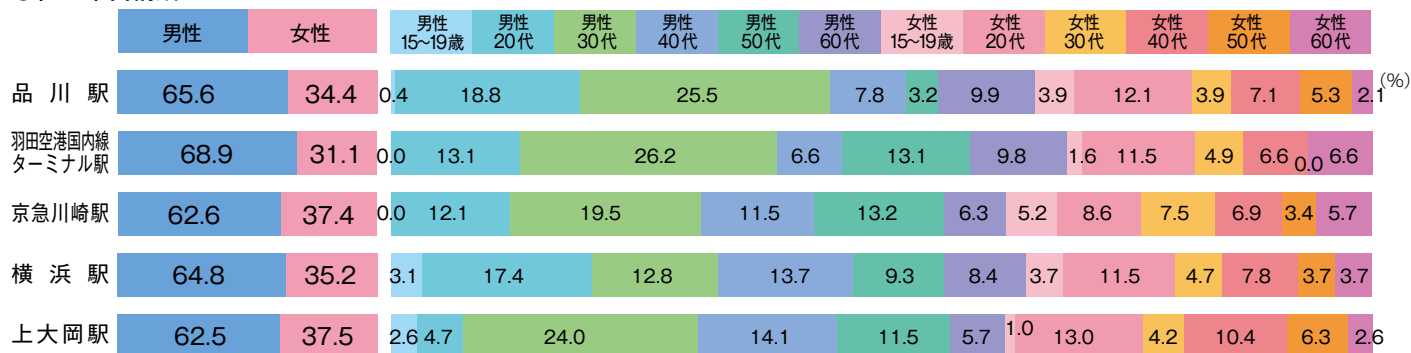

京成電鉄

●性・年代構成

●職業構成

*ビデオリサーチ SOTO 2009・2010年データより

京浜急行電鉄

●性・年代構成

●職業構成

*ビデオリサーチ SOTO 2009・2010年データより