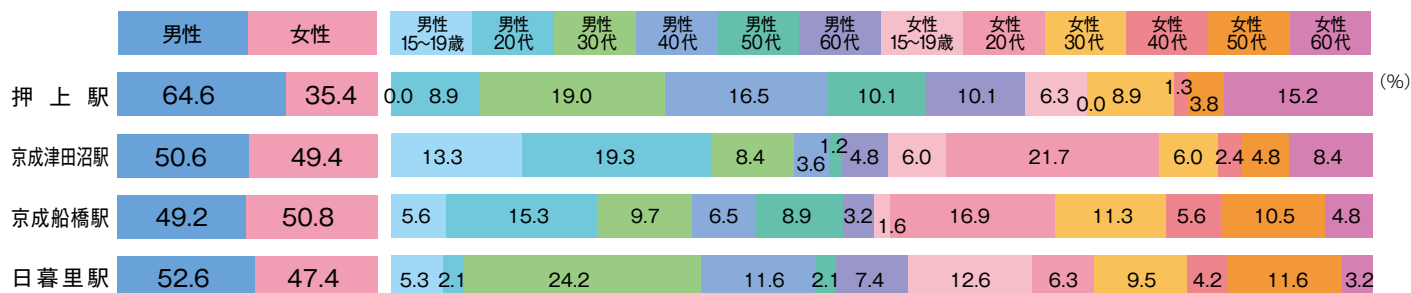

京成電鉄

●性・年代構成

●職業構成

*ビデオリサーチ SOTO 2009・2010年データより

京浜急行電鉄

●性・年代構成

●職業構成

*ビデオリサーチ SOTO 2009・2010年データより