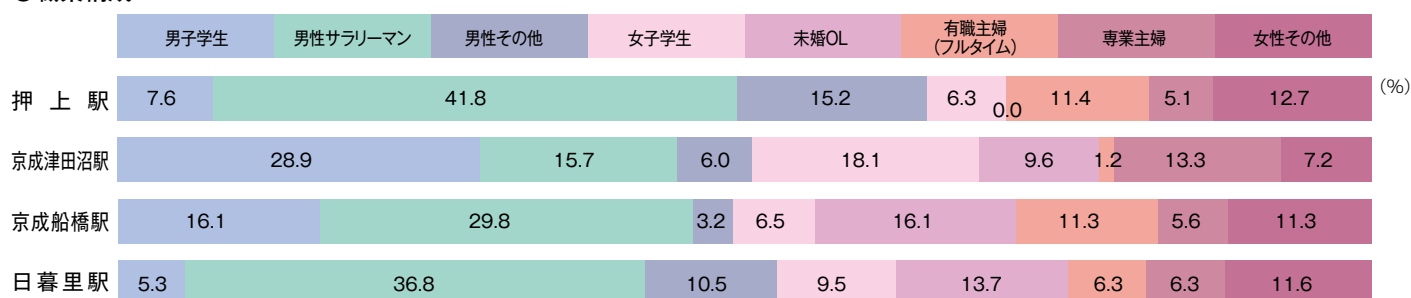

京成電鉄

●性・年代構成

●職業構成

*ビデオリサーチ SOTO 2009・2010年データより

京浜急行電鉄

●性・年代構成

●職業構成

*ビデオリサーチ SOTO 2009・2010年データより